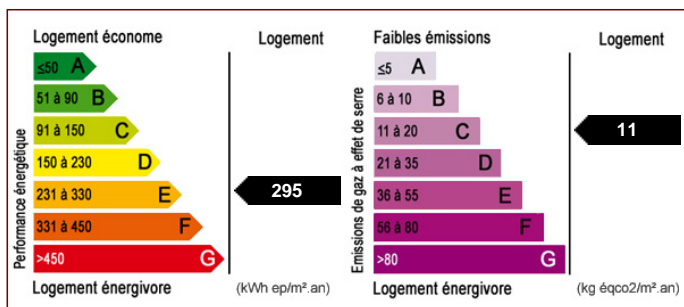

CHARMANTE MAISON ENTRE VILLE ET CAMPAGNE - LA CHAPELLE SAINT LUC

Référence 1844

4 pièces 68 m²

Nous consulter

A : Troyes & Agglomération

Maison / villa

ANTEA IMMOBILIER vous propose cette charmante maison idéalement située entre la ville et la campagne sur un terrain de 354M², elle vous offrira la tranquillité et la verdure de la campagne a seulement 5 MN de la ville, cette charmante maison de 2 chambres saura vous séduire grâce à sa pièce de vie de plus de 24M² sa superbe cuisine aménagée avec vue sur le jardin, sa salle d'eau toute aménagée et son poêle à granule moderne qui s' adapte a vos besoins pour ainsi chauffer toute la maison grâce a son répartiteur de chaleur dans toutes les pièces VENEZ DÉCOUVRIR SANS PLUS TARDER CETTE CHALEUREUSE MAISON !!!!

- Nombre de pièces : 4
- Nombre de chambres : 2
- Surface habitable : 68 m²
- Surface au sol : 68 m²
- Superficie terrain : 354 m²
- Année de construction : 1940
- Montant taxe foncière : 400.00 €
- Jardin clos : Oui
- Abri de jardin : Oui
- Chauffage : Electrique
- Cuisine aménagée : Oui
- Vitrage : Double
- Tout à l'égout : Oui
- Nombre de salon/séjour : 1
- Nombre de salle d'eau : 1
- Nombre de WC : 1
- Nombre de terrasse : 1
- Nombre de cuisine : 1
- SALON SEJOUR : 24.5 m²
- CUISINE : 6.66 m²
- SALLE D EAU : 3.8 m²
- CHAMBRE 1 : 10.12 m²
- CHAMBRE 2 : 13.1 m²