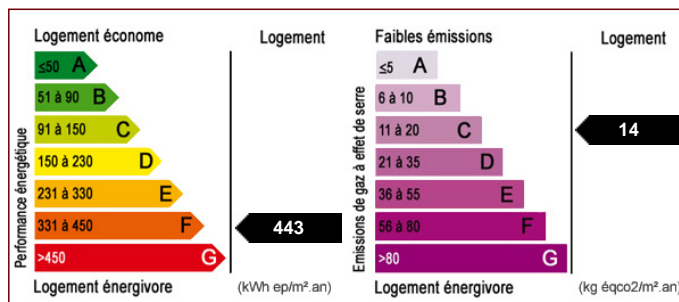

Prix de vente :
44 900 €

Honoraires à la charge du vendeur

A : Troyes & Agglomération

Appartement

ANTEA IMMOBILIER vous propose cet appartement de 24M² idéalement situé dans rue calme et dans un petit bâtiment au 1er étage, très lumineux, il est composé d'une entrée de 2.30M², une cuisine de 5,24M², une salle de douche avec WC de presque 3M² et une pièce de vie de presque 15M². Chauffe eau récent.
IDÉAL INVESTISSEUR OU 1ER ACHAT!!!

- Nombre de pièce : 1
- Surface habitable : 24 m²