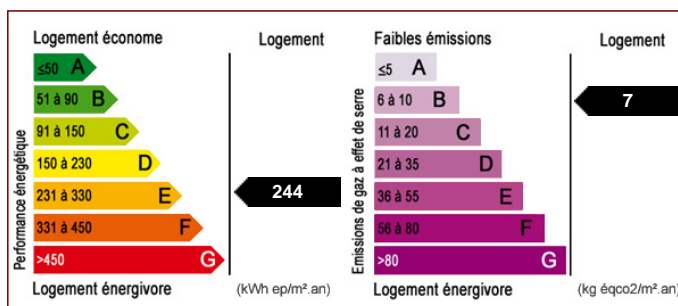

F2 BIS EN DUPLEX ET AVEC COURS PRIVE - TROYES

Référence 1994

2 pièces 35.99 m²

645.00 €/mois charges comprises

A : Troyes & Agglomération

Appartement

charges : 25.00 € par mois

ANTEA IMMOBILIER vous propose ce superbe F2 bis en duplex avec cours privative

- Nombre de pièces : 2
- Surface habitable : 35.99 m²
- Surface au sol : 35.99 m²
- Honoraires locataire : 395.89 € TTC
- Charges mensuelles comprises : 25.00 €
- Dépôt de garantie : 620.00 €
- Meublé : Non