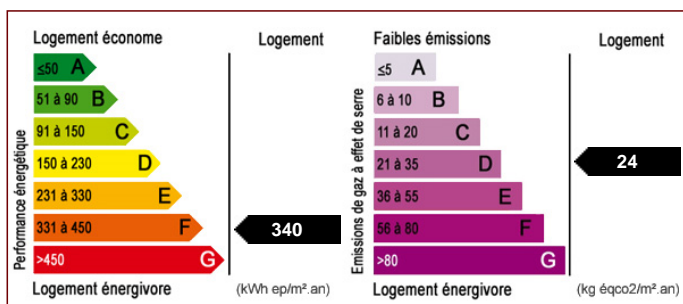

Prix de vente :
140 000 €

Honoraires à la charge du vendeur

A : Troyes & Agglomération

Maison / villa

ANTEA IMMOBILIER vous propose en EXCLUSIVITE cette charmante maison au fort potentiel sur la commune prisée de SAINT LYE maison de plain pied de 76M2 sur terrain de 522M2 au bout d'une impasse au calme à côté des champs.

- Nombre de pièces : 4
- Surface habitable : 76 m²
- Surface au sol : 76 m²
- Superficie terrain : 522 m²
- Tout à l'égout : Oui

Les surfaces doivent être considérées en m² environ, document non contractuel.